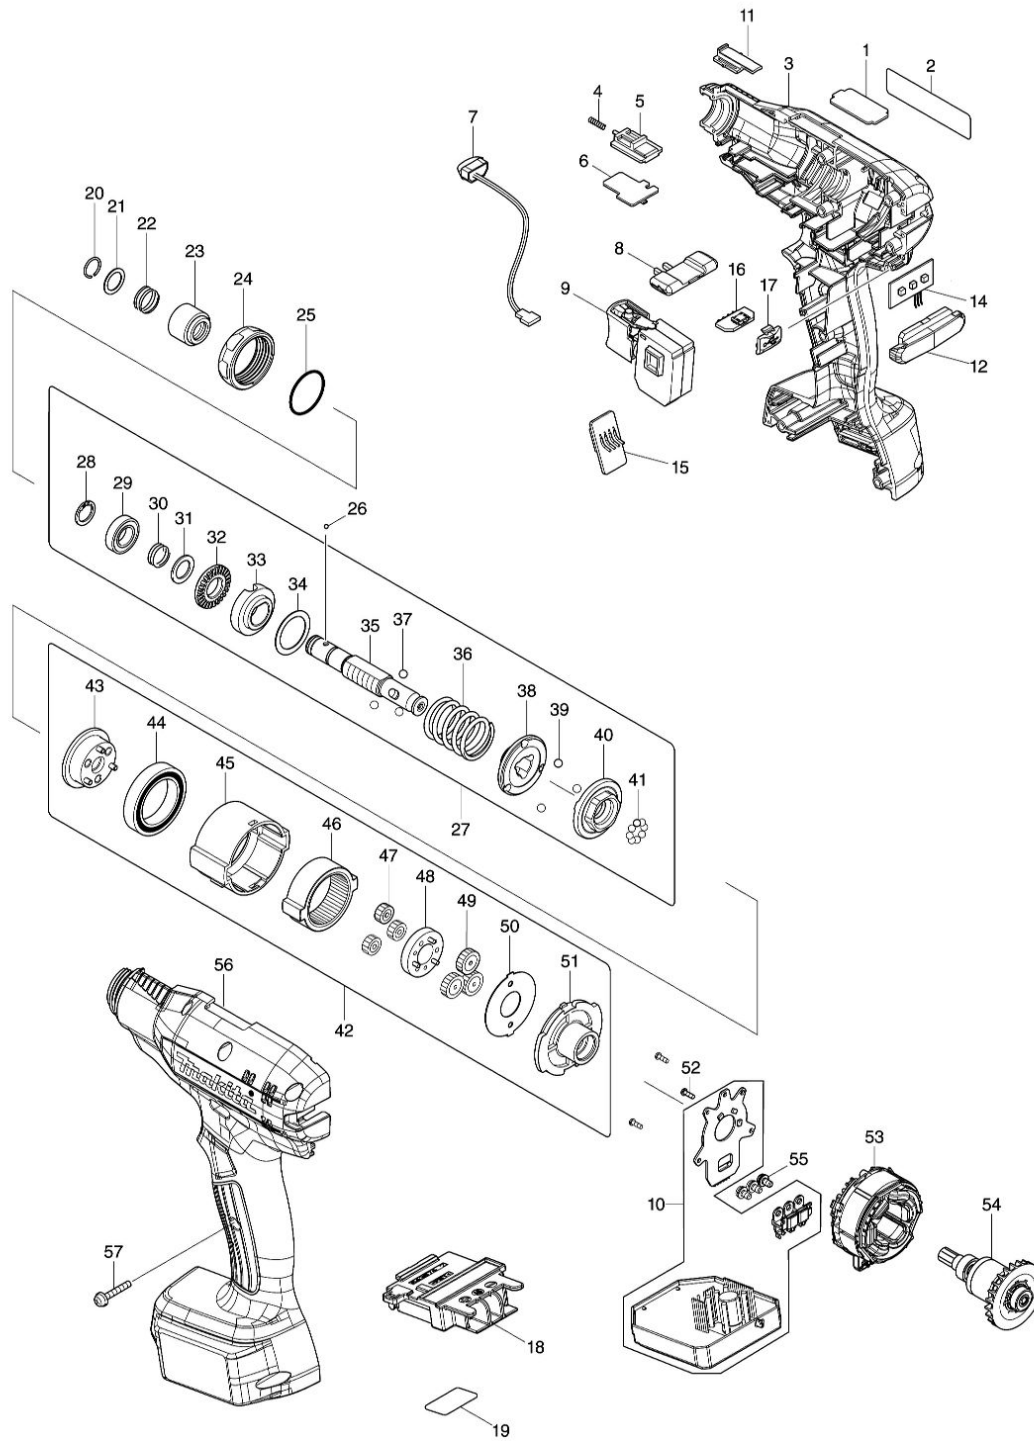

Partdrawing for DFT060FMZ - Momentsleutel

Model No.DFT060F CORDLESS SCREWDRIVER

Nr.	Part nr.	Name
001	347538-7	Indicatieplaat R DFL063F
002	857U52-6	Naamplaat DFT060F
003	183R48-6	Motorhuisset DFT024
003C10	263005-3	Rubber Pen 6 AC320H P
003C20	931002-4	Zeskantmoer M3
004	233025-1	Drukveer 2 6702Dw
005	140U90-8	Schakelhendel DFT024/25 P
006	620D61-4	Circuit sensor DFT024/25
007	620521-2	Led-Circuit Dtd170
008	457469-3	Schakelknop Re Li Dft085F
009	651082-1	Schakelaar C3Jw-1B-S Dft085F
010	620D60-6	Controller DFT060
011	412712-7	Wisselplaat DFT024/25
012	457484-7	Lens Dft085F
014	620622-6	Led-Circuit Dtd085F
015	620621-8	Buzzer Circuit Dft085F
016	620A99-1	USB circuit DTDA-series
017	144709-5	Afdekkap Usb Dft127F
018	643874-2	Aansluitunit Dhp483
019	857U58-4	Label serienr DFT060F
020	233930-2	Borgring 9
021	267070-4	Sluistring 10X0,5Mm LF1000 P
022	232374-3	Drukveer 10A Dft023F
023	161607-8	Bithouder Dft023F *
024	457530-6	Borgmoer M28 Zwart Dft023F
025	213836-0	O-Ring 22 Dft023F
026	216015-9	Stalen Kogel 2.4 DFT025
027	127680-8	Koppeling assy 6M DFT060F P
027-1	122B11-8	Koppeling assy 6M DFT060F A
028	961026-6	Borgring S-10 Bfl300
029	210076-1	Kogellager 6800Lib
030	232375-1	Drukveer 10B P
031	267047-9	Ring 10
032	326953-8	Borgmoer M12
033	144421-7	Instelring Dft023F
034	253391-0	Sluistring 18
035	326944-9	As M DFT023F P
035-1	327644-4	As DFT023 M R A
035-2	327644-4	As DFT023 M R A
036	232539-7	Drukveer 18C DFL063F
037	216024-8	Stalen Kogel 4
038	223185-7	Slagkam A Dft023F
039	216024-8	Stalen Kogel 4
040	223186-5	Slagkam B Dft023F
041	216001-0	Kogel 3,5mm P
042	127682-4	Tandwielset O DFT025/060